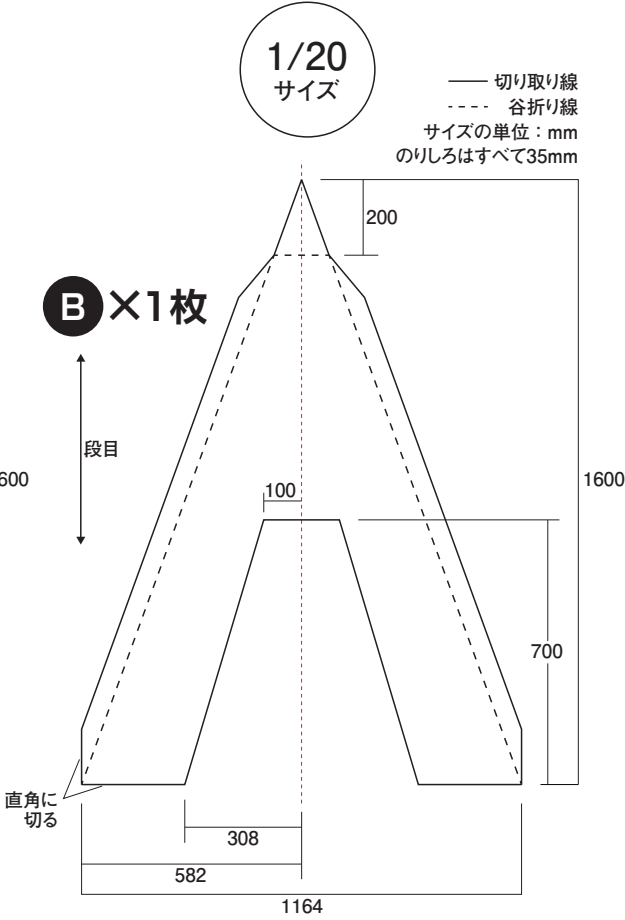

型紙

型紙はすべて、完成したときに外側になる面（オモテ）から見たものになっています。

A ×2枚

B ×1枚

—— 切り取り線
 - - - 谷折り線
 サイズの単位：mm
 のりしろはすべて35mm