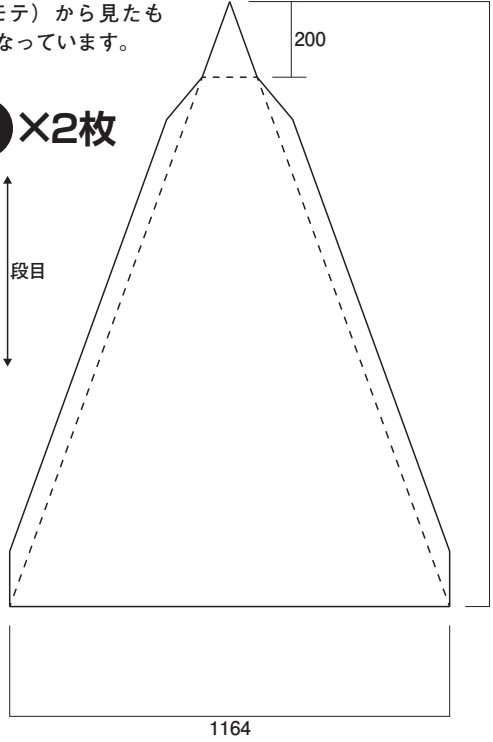

型紙

型紙はすべて、完成したときに外側になる面（オモテ）から見たものになっています。

A ×2枚

B ×1枚

—— 切り取り線
 - - - 谷折り線
 サイズの単位：mm
 のりしろはすべて35mm